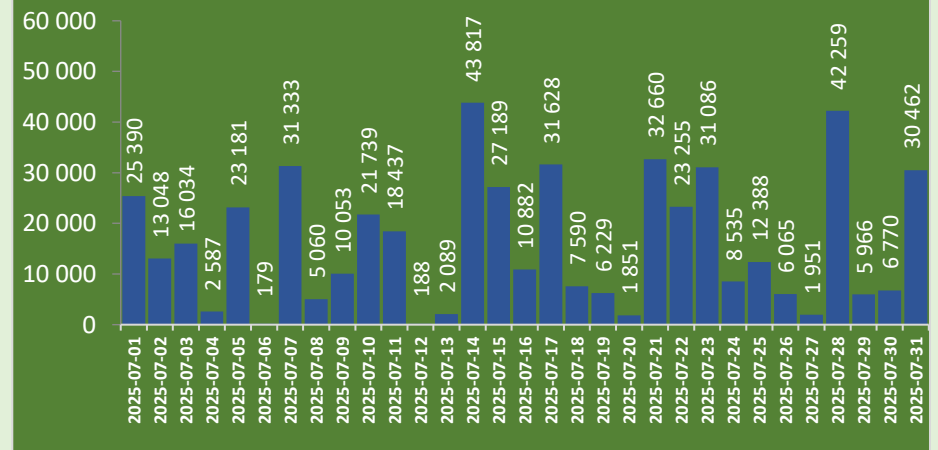

2025 m. liepos mėn. mažos vertės siuntų deklaracijų įforminimo Lietuvos muitinėje statistinė informacija pagal valandas

■ Įforminta deklaracijų

Įformintų deklaracijų skaičius

2025 m. liepos mėn. mažos vertės siuntų deklaracijų įforminimas