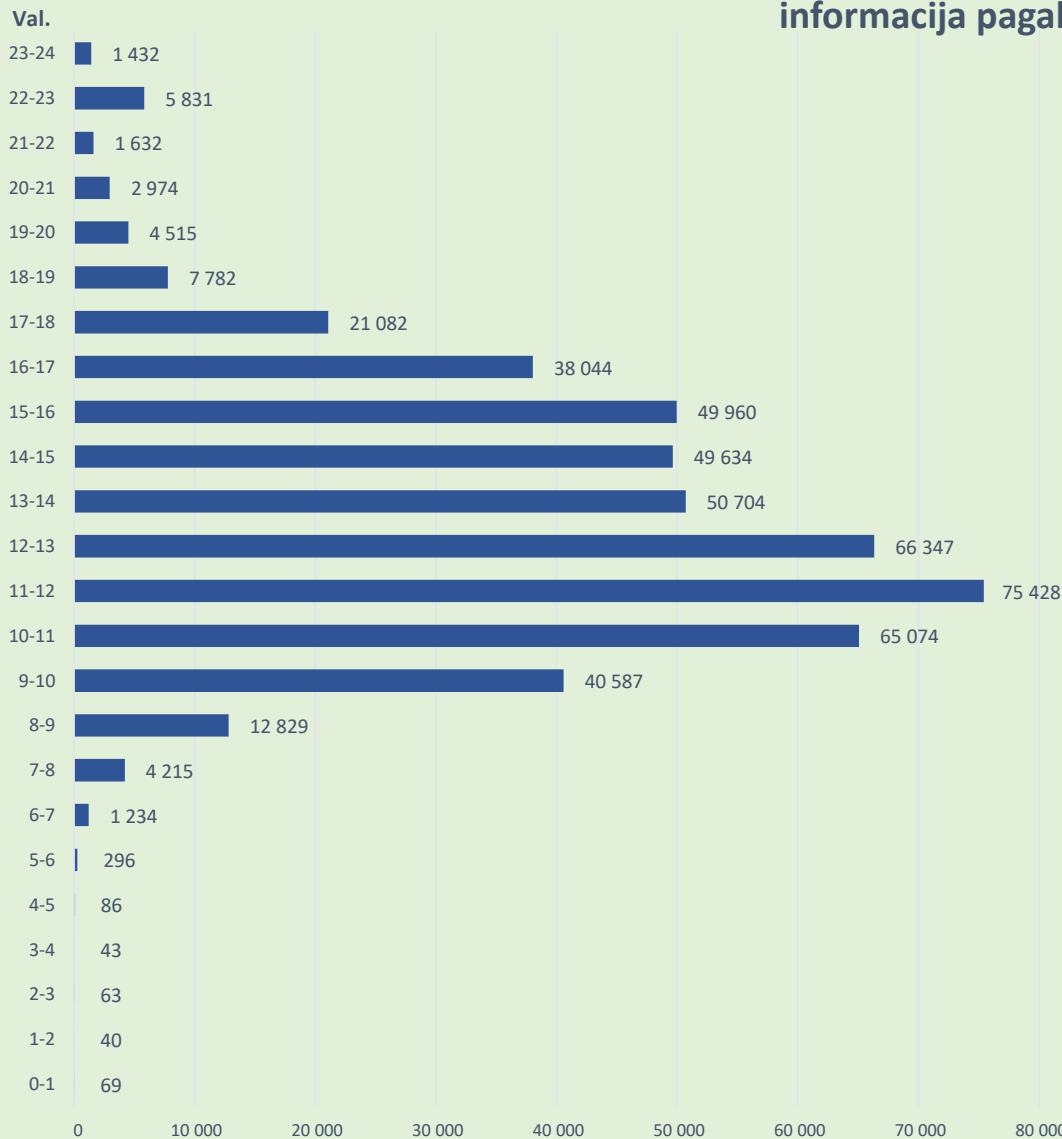

2025 m. liepos mėn. mažos vertės siuntų deklaracijų įforminimo Lietuvos muitinėje statistinė informacija pagal valandas

■ Įforminta deklaracijų

Įformintų deklaracijų skaičius

2025 m. liepos mėn. mažos vertės siuntų deklaracijų įforminimas