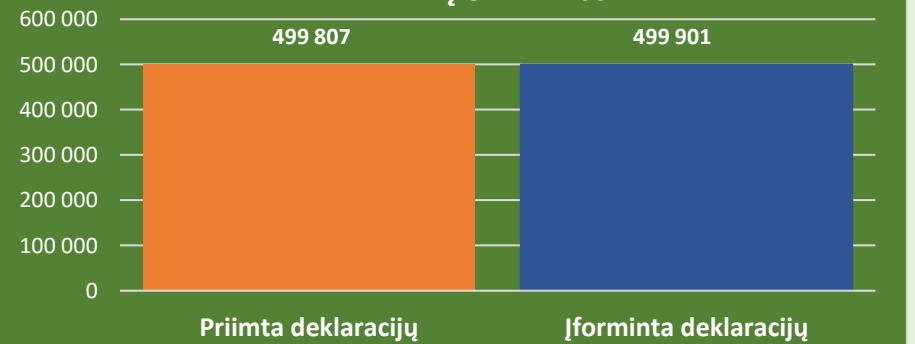

2025 m. liepos mėn. mažos vertės siuntų deklaracijų įforminimo Lietuvos muitinėje statistinė informacija pagal valandas

■ Įforminta deklaracijų

Įformintų deklaracijų skaičius

2025 m. liepos mėn. mažos vertės siuntų deklaracijų įforminimas