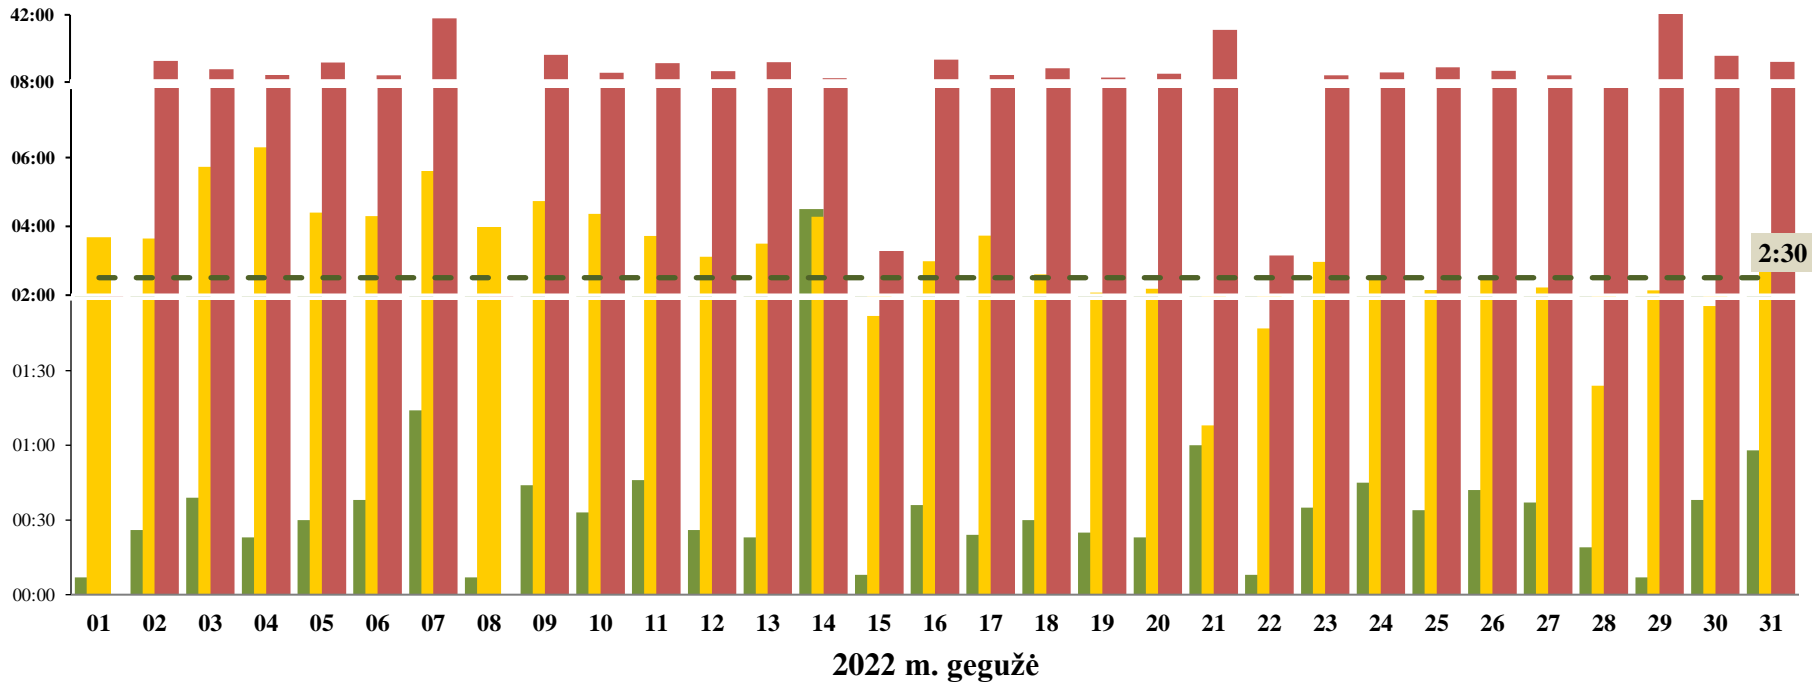

## Importo deklaracijų vidutinė įforminimo trukmė LM postuose, hh:mm

- Importo deklaracijos įforminimo, kai muitinio įforminimo metu nebuvo taikytas muitinis tikrinimas, trukmė (VIDUTINĖ 00:35)
- Importo deklaracijos įforminimo, kai buvo taikytas dokumentinis tikrinimas, trukmė (VIDUTINĖ 03:18)
- Importo deklaracijos įforminimo, kai buvo taikytas prekių tikrinimas, trukmė (VIDUTINĖ 15:01)
- Vidutinė mėnesio importo deklaracijų įforminimo trukmė

## Įforminta importo deklaracijų