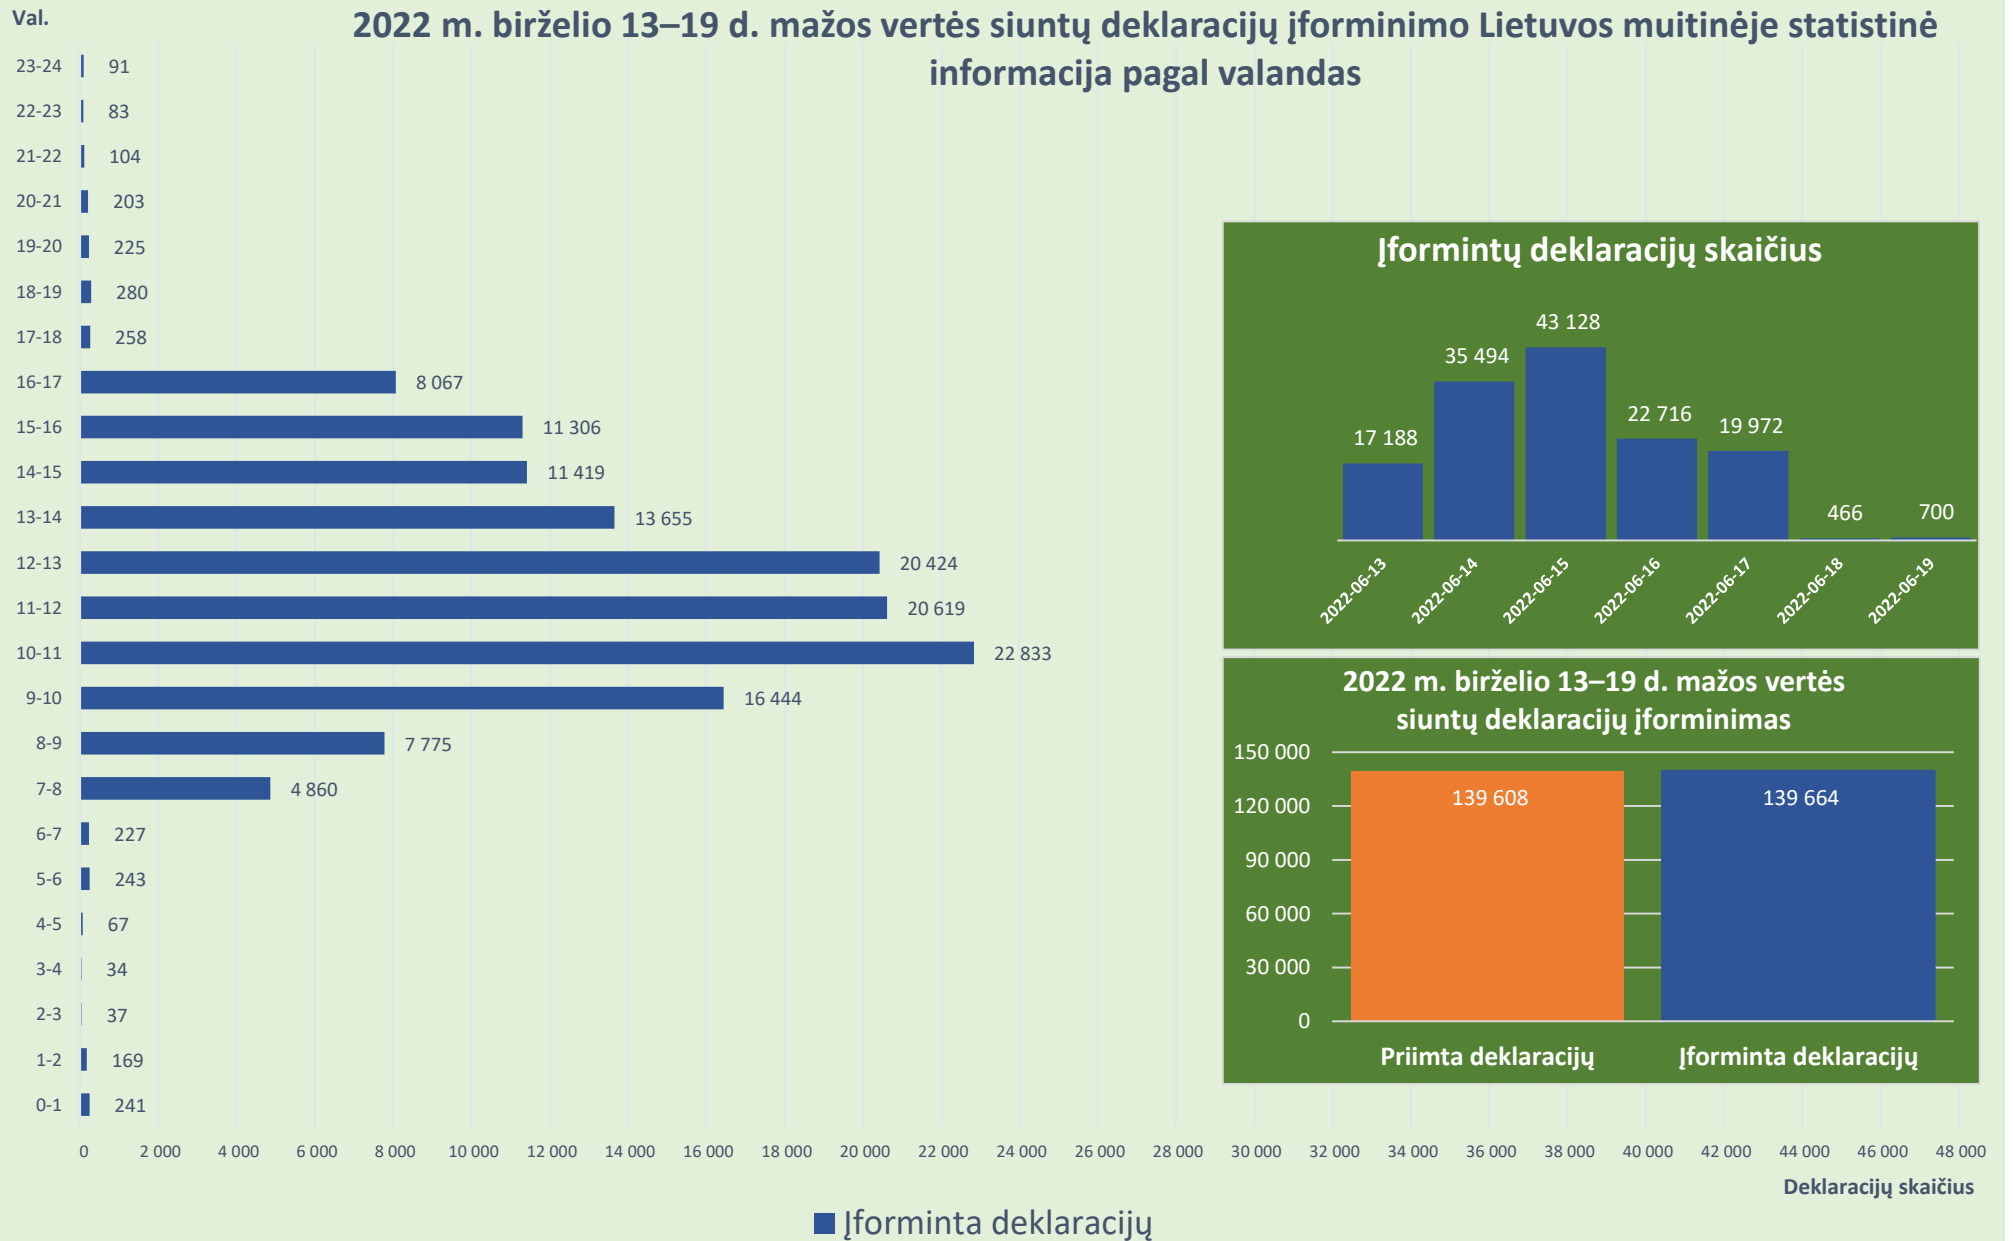

## 2022 m. birželio 13–19 d. mažos vertės siuntų deklaracijų įforminimo Lietuvos muitinėje statistinė informacija pagal valandas

Deklaracijų skaičius