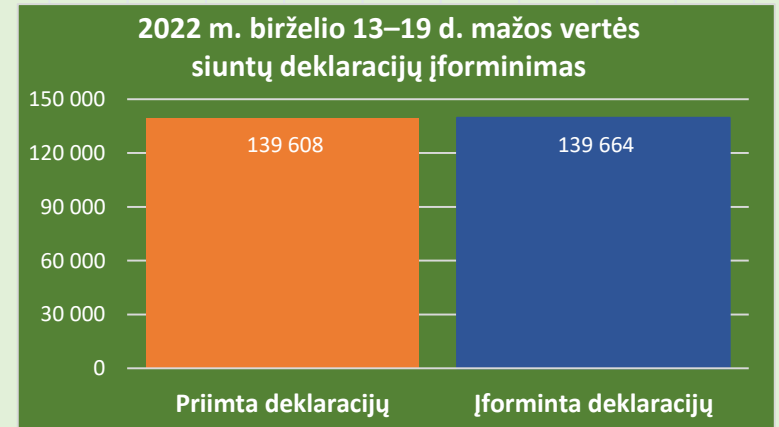

## 2022 m. birželio 13–19 d. mažos vertės siuntų deklaracijų įforminimo Lietuvos muitinėje statistinė informacija pagal valandas

Deklaracijų skaičius