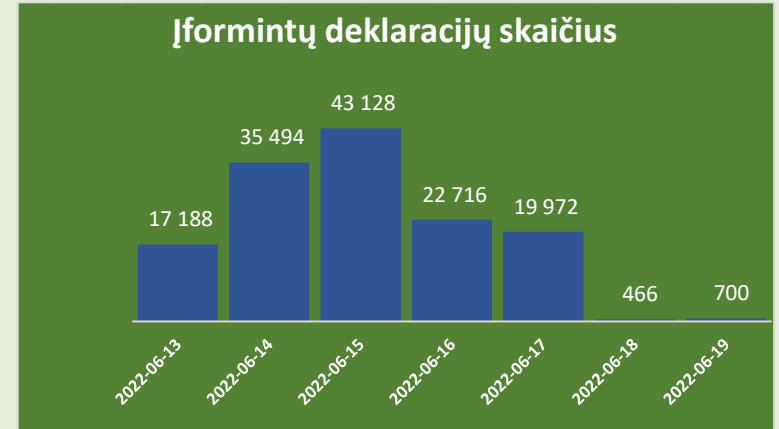

## 2022 m. birželio 13–19 d. mažos vertės siuntų deklaracijų įforminimo Lietuvos muitinėje statistinė informacija pagal valandas

Deklaracijų skaičius